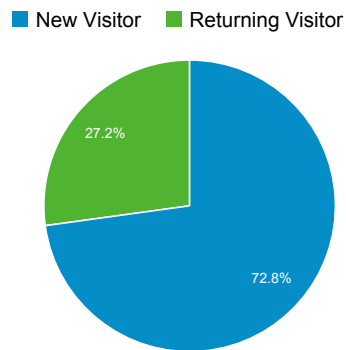

01 gen 2013 - 31 dic 2013

Panoramica del pubblico

Stai utilizzando una vista filtrata che potrebbe generare un conteggio utenti non preciso. [Ulteriori informazioni](#)

Tutte le sessioni
100,00%

Panoramica