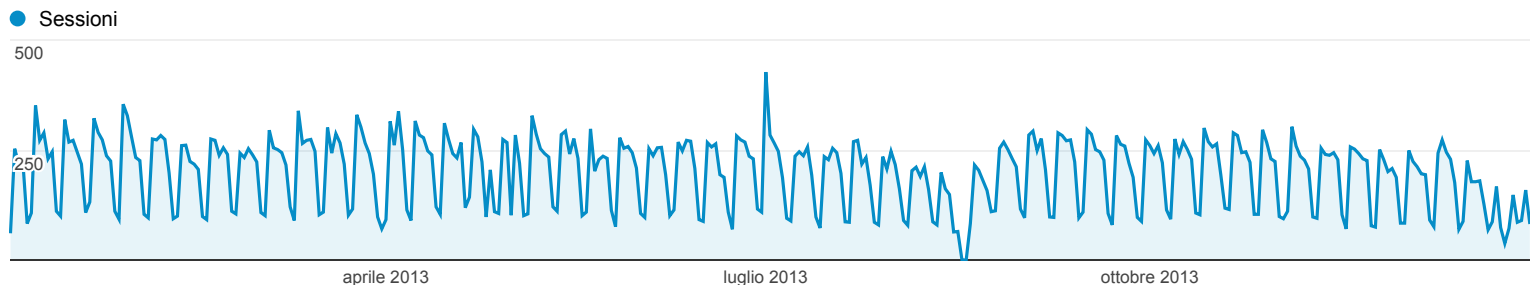

01 gen 2013 - 31 dic 2013

Panoramica del pubblico

Stai utilizzando una vista filtrata che potrebbe generare un conteggio utenti non preciso. [Ulteriori informazioni](#)

Tutte le sessioni
100,00%

Panoramica