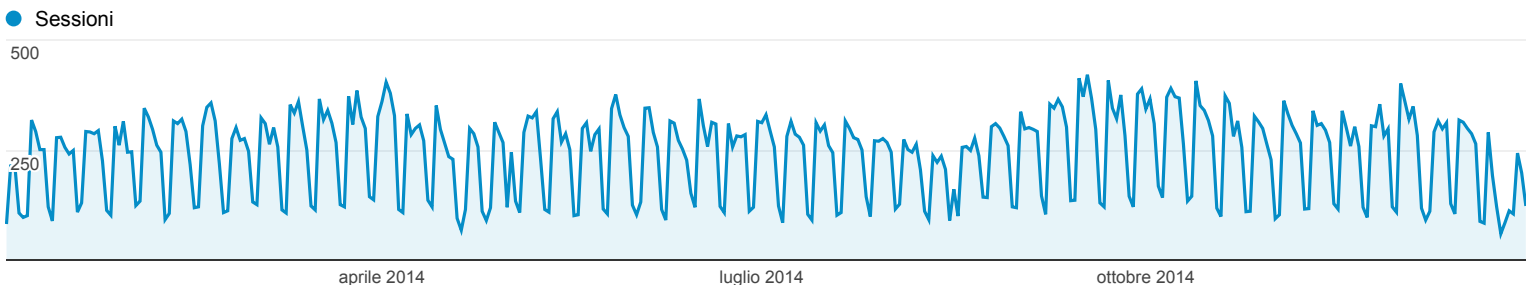

01 gen 2014 - 31 dic 2014

Panoramica del pubblico

Stai utilizzando una vista filtrata che potrebbe generare un conteggio utenti non preciso. [Ulteriori informazioni](#)

Tutte le sessioni
100,00%

Panoramica