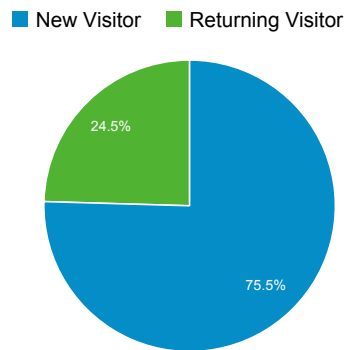

01 gen 2014 - 31 dic 2014

Panoramica del pubblico

Stai utilizzando una vista filtrata che potrebbe generare un conteggio utenti non preciso. [Ulteriori informazioni](#)

Tutte le sessioni
100,00%

Panoramica