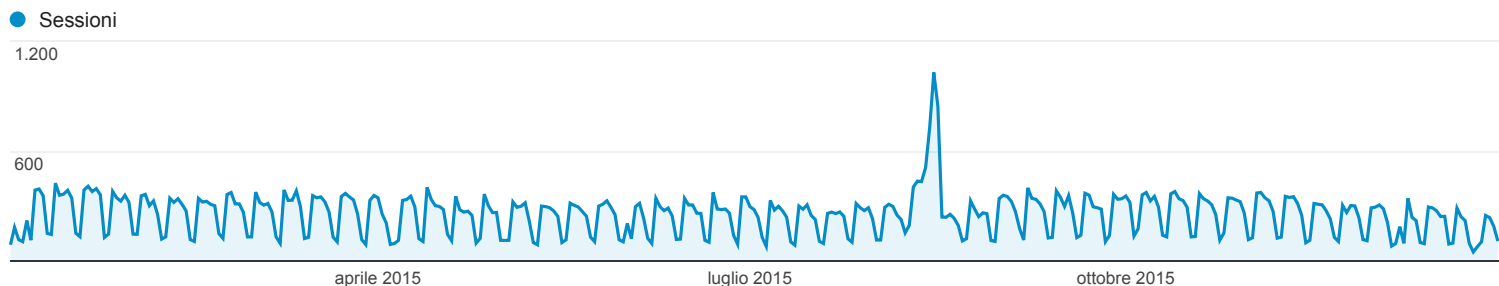

01 gen 2015 - 31 dic 2015

Panoramica del pubblico

Stai utilizzando una vista filtrata che potrebbe generare un conteggio utenti non preciso. [Ulteriori informazioni](#)

Tutte le sessioni
100,00%

Panoramica

Sessioni 92.613	Utenti 72.350	Visualizzazioni di pagina 183.343
Pagine/sessione 1,98	Durata sessione media 00:01:26	Frequenza di rimbalzo 57,38%
% nuove sessioni 76,23%		

Lingua	Sessioni	% Sessioni
1. it-it	44.805	48,38%
2. it	42.975	46,40%
3. en-us	1.734	1,87%
4. en	775	0,84%
5. pt-br	426	0,46%
6. en-gb	336	0,36%
7. de	204	0,22%
8. de-de	175	0,19%
9. fr	144	0,16%
10. ro	134	0,14%