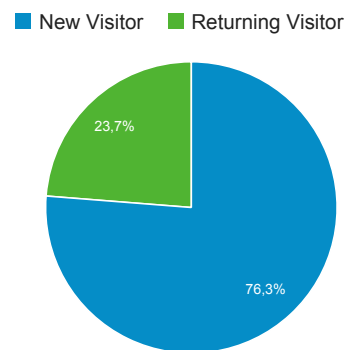

01 gen 2015 - 31 dic 2015

Panoramica del pubblico

Stai utilizzando una vista filtrata che potrebbe generare un conteggio utenti non preciso. [Ulteriori informazioni](#)

Tutte le sessioni
100,00%

Panoramica

Sessioni 92.613	Utenti 72.350	Visualizzazioni di pagina 183.343
Pagine/sessione 1,98	Durata sessione media 00:01:26	Frequenza di rimbalzo 57,38%
% nuove sessioni 76,23%		

Lingua	Sessioni	% Sessioni
1. it-it	44.805	48,38%
2. it	42.975	46,40%
3. en-us	1.734	1,87%
4. en	775	0,84%
5. pt-br	426	0,46%
6. en-gb	336	0,36%
7. de	204	0,22%
8. de-de	175	0,19%
9. fr	144	0,16%
10. ro	134	0,14%