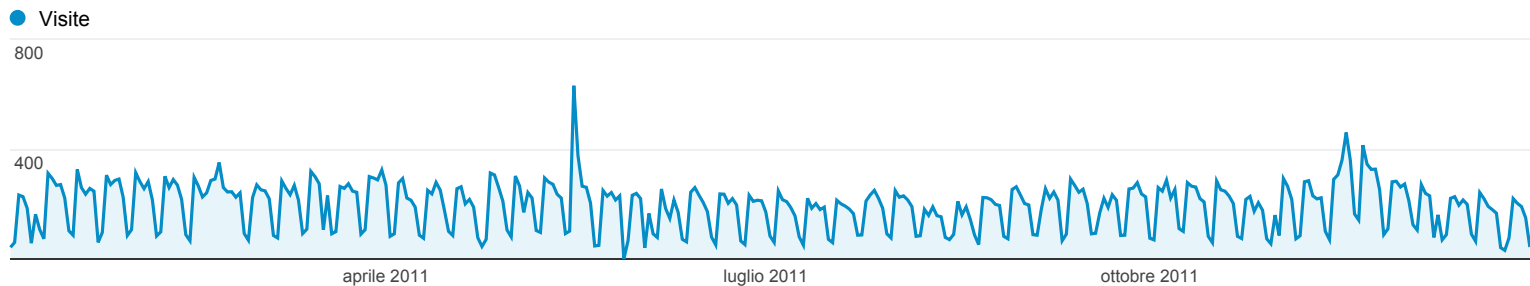

Panoramica pubblico

% di visite: 100,00%

Panoramica

49.931 persone hanno visitato questo sito

Visite: 70.475

Visitatori unici: 49.931

Visualizzazioni di pagina: 162.845

Pagine/visita: 2,31

Durata media visita: 00:01:18

Frequenza di rimbalzo: 55,16%

% nuove visite: 68,94%

68,95% New Visitor

48.593 Visite

31,05% Returning Visitor

21.882 Visite

Lingua	Visite	% Visite
1. it	60.858	86,35%
2. it-it	7.176	10,18%
3. en-us	1.256	1,78%
4. en	357	0,51%
5. de	173	0,25%
6. pt-br	139	0,20%
7. fr	85	0,12%
8. en-gb	60	0,09%
9. ru	60	0,09%
10. es	46	0,07%