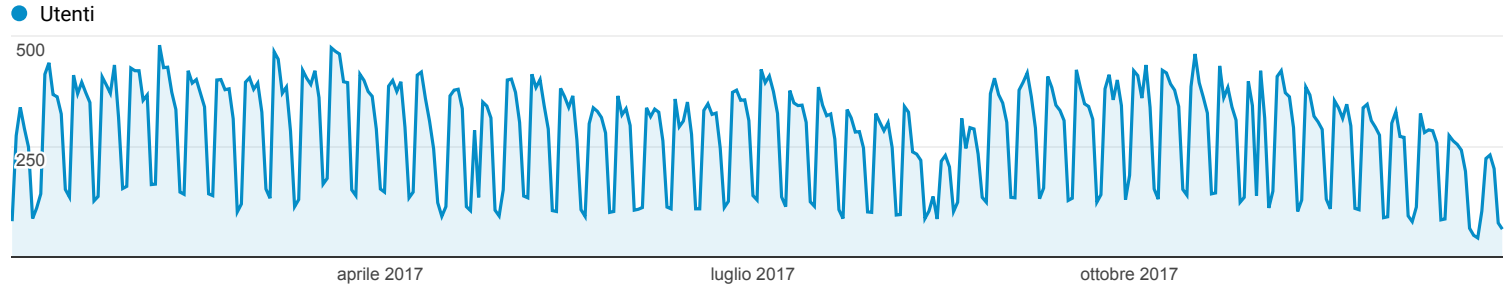

## Panoramica del pubblico

Tutti gli utenti  
100,00% Utenti

1 gen 2017 - 31 dic 2017

### Panoramica

■ New Visitor ■ Returning Visitor

Lingua	Utenti	% Utenti
1. it	42.341	53,31%
2. it-it	32.985	41,53%
3. en-us	1.437	1,81%
4. en-gb	541	0,68%
5. pt-br	446	0,56%
6. ro	248	0,31%
7. de	168	0,21%
8. fr	144	0,18%
9. ru	122	0,15%
10. de-de	119	0,15%