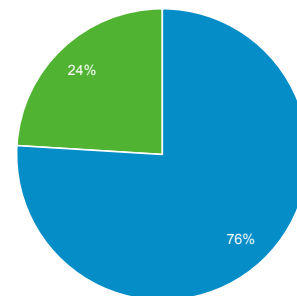

01 gen 2016 - 31 dic 2016

Panoramica del pubblico

Tutti gli utenti
100,00% Sessioni

Panoramica

■ New Visitor ■ Returning Visitor

Lingua	Sessioni	% Sessioni
1. it	41.270	48,40%
2. it-it	39.952	46,85%
3. en-us	1.239	1,45%
4. pt-br	597	0,70%
5. en-gb	429	0,50%
6. en	319	0,37%
7. ro	161	0,19%
8. de	136	0,16%
9. fr	132	0,15%
10. de-de	119	0,14%