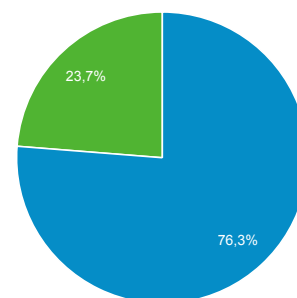

Sessioni
-7,93%
85.269 vs 92.613

Utenti
-8,68%
66.072 vs 72.350

Visualizzazioni di pagina
1,39%
185.886 vs 183.343

Pagine/sessione
10,12%
2,18 vs 1,98

Durata sessione media
0,44%
00:01:26 vs 00:01:26

Frequenza di rimbalzo
-18,32%
46,86% vs 57,38%

% nuove sessioni
-0,37%
75,95% vs 76,23%

■ New Visitor ■ Returning Visitor

1-gen-2016 - 31-dic-2016

1-gen-2015 - 31-dic-2015

Lingua

Sessioni % Sessioni

1. it

1-gen-2016 - 31-dic-2016	41.270	48,40%
1-gen-2015 - 31-dic-2015	42.975	46,40%
% modifica	-3,97%	4,30%

2. it-it

1-gen-2016 - 31-dic-2016	39.952	46,85%
1-gen-2015 - 31-dic-2015	44.805	48,38%
% modifica	-10,83%	-3,15%

3. en-us

1-gen-2016 - 31-dic-2016	1.239	1,45%
1-gen-2015 - 31-dic-2015	1.734	1,87%
% modifica	-28,55%	-22,39%