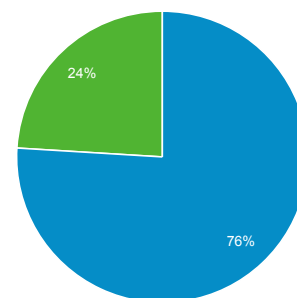

Sessioni
-7,93%
85.269 vs 92.613

Utenti
-8,68%
66.072 vs 72.350

Visualizzazioni di pagina
1,39%
185.886 vs 183.343

Pagine/sessione
10,12%
2,18 vs 1,98

Durata sessione media
0,44%
00:01:26 vs 00:01:26

Frequenza di rimbalzo
-18,32%
46,86% vs 57,38%

% nuove sessioni
-0,37%
75,95% vs 76,23%

■ New Visitor ■ Returning Visitor

1-gen-2016 - 31-dic-2016

1-gen-2015 - 31-dic-2015

Lingua

Sessioni % Sessioni

1. it

1-gen-2016 - 31-dic-2016	41.270	48,40%
1-gen-2015 - 31-dic-2015	42.975	46,40%
% modifica	-3,97%	4,30%