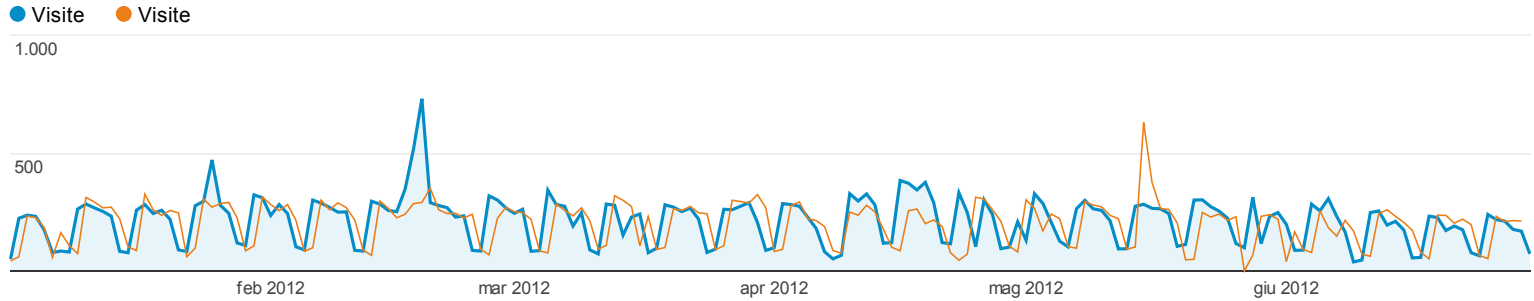

Panoramica visitatori

% di visite : +0,00%

Panoramica

27.802 persone hanno visitato questo sito

Visite: **7,06%**
39.084 vs 36.507

Visitatori unici: **6,13%**
27.802 vs 26.197

Visualizzazioni di pagina: **-2,65%**
85.497 vs 87.823

Pagine/visita: **-9,07%**
2,19 vs 2,41

Durata media visita: **-3,01%**
00:01:18 vs 00:01:20

Frequenza di rimbalzo: **9,60%**
58,59% vs 53,46%

% nuove visite: **-0,96%**
68,08% vs 68,74%

68,11% New Visitor
26.619 Visite

31,89% Returning Visitor
12.465 Visite

Paese/zona	Visite	% Visite
1. Italy		
1-gen-2012 - 30-giu-2012	38.425	98,31%
1-gen-2011 - 30-giu-2011	35.809	98,09%
% modifica	7,31%	0,23%
2. (not set)		
1-gen-2012 - 30-giu-2012	128	0,33%
1-gen-2011 - 30-giu-2011	63	0,17%
% modifica	103,17%	89,78%
3. Germany		
1-gen-2012 - 30-giu-2012	97	0,25%
1-gen-2011 - 30-giu-2011	114	0,31%
% modifica	-14,91%	-20,52%
4. United Kingdom		
1-gen-2012 - 30-giu-2012	67	0,17%
1-gen-2011 - 30-giu-2011	76	0,21%