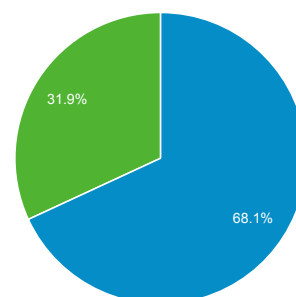

28.109 persone hanno visitato questo sito

■ New Visitor ■ Returning Visitor

1-gen-2013 - 30-giu-2013

1-gen-2012 - 30-giu-2012

Lingua	Visite	% Visite
1. it		
1-gen-2013 - 30-giu-2013	24.448	64,14%
1-gen-2012 - 30-giu-2012	29.120	74,51%
% modifica	-16,04%	-13,91%
2. it-it		
1-gen-2013 - 30-giu-2013	11.352	29,78%
1-gen-2012 - 30-giu-2012	8.328	21,31%
% modifica	36,31%	39,78%
3. en-us		
1-gen-2013 - 30-giu-2013	961	2,52%