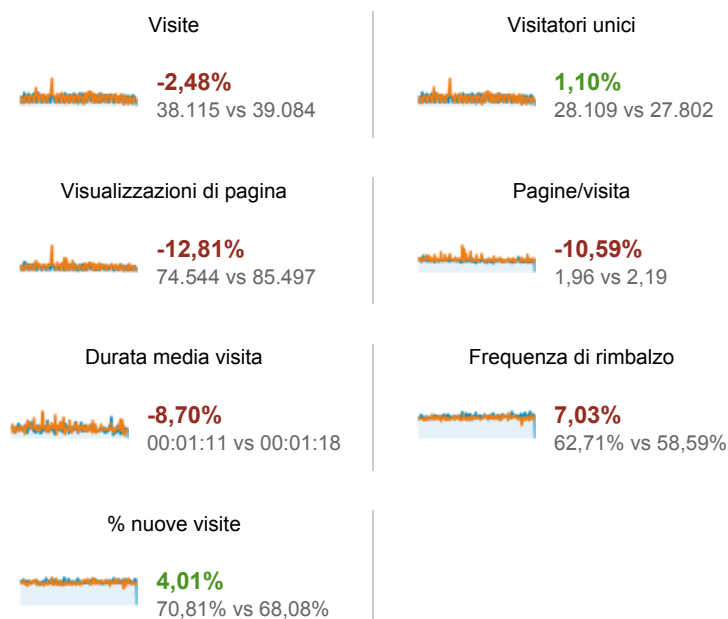

Panoramica pubblico

01/gen/2013 - 30/giu/2013
Confronta con: 01/gen/2012 - 30/giu/2012

variazione in % di visite: +0,00%

Panoramica

1-gen-2013 - 30-giu-2013: ● Visite ● Visualizzazioni di pagina
1-gen-2012 - 30-giu-2012: ● Visite ● Visualizzazioni di pagina

28.109 persone hanno visitato questo sito

■ New Visitor ■ Returning Visitor

1-gen-2013 - 30-giu-2013

1-gen-2012 - 30-giu-2012

Lingua	Visite	% Visite
1. it		
1-gen-2013 - 30-giu-2013	24.448	64,14%
1-gen-2012 - 30-giu-2012	29.120	74,51%
% modifica	-16,04%	-13,91%
2. it-it		
1-gen-2013 - 30-giu-2013	11.352	29,78%
1-gen-2012 - 30-giu-2012	8.328	21,31%
% modifica	36,31%	39,78%
3. en-us		
1-gen-2013 - 30-giu-2013	961	2,52%