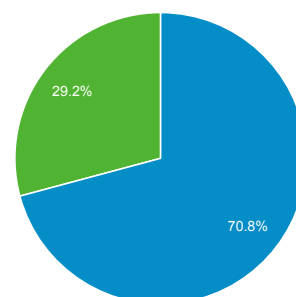

Panoramica pubblico

01/gen/2013 - 30/giu/2013
Confronta con: 01/gen/2012 - 30/giu/2012

variazione in % di visite: +0,00%

Panoramica

1-gen-2013 - 30-giu-2013: ● Visite ● Visualizzazioni di pagina
1-gen-2012 - 30-giu-2012: ● Visite ● Visualizzazioni di pagina

28.109 persone hanno visitato questo sito

■ New Visitor ■ Returning Visitor

1-gen-2013 - 30-giu-2013

1-gen-2012 - 30-giu-2012

Lingua	Visite	% Visite
1. it		
1-gen-2013 - 30-giu-2013	24.448	64,14%
1-gen-2012 - 30-giu-2012	29.120	74,51%
% modifica	-16,04%	-13,91%
2. it-it		
1-gen-2013 - 30-giu-2013	11.352	29,78%
1-gen-2012 - 30-giu-2012	8.328	21,31%
% modifica	36,31%	39,78%
3. en-us		
1-gen-2013 - 30-giu-2013	961	2,52%