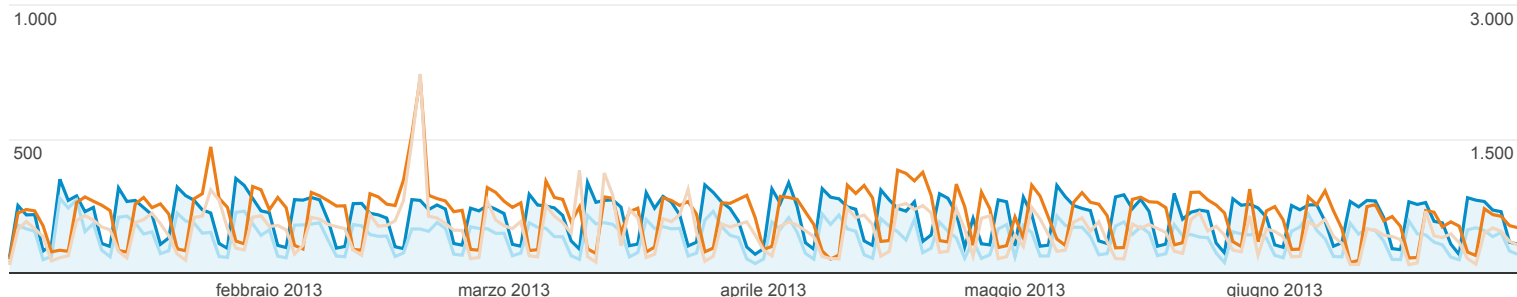

Panoramica pubblico

01/gen/2013 - 30/giu/2013
Confronta con: 01/gen/2012 - 30/giu/2012

variazione in % di visite: +0,00%

Panoramica

1-gen-2013 - 30-giu-2013: ● Visite ● Visualizzazioni di pagina
1-gen-2012 - 30-giu-2012: ● Visite ● Visualizzazioni di pagina

28.109 persone hanno visitato questo sito

■ New Visitor ■ Returning Visitor

1-gen-2013 - 30-giu-2013

1-gen-2012 - 30-giu-2012

Lingua	Visite	% Visite
1. it		
1-gen-2013 - 30-giu-2013	24.448	64,14%
1-gen-2012 - 30-giu-2012	29.120	74,51%
% modifica	-16,04%	-13,91%
2. it-it		
1-gen-2013 - 30-giu-2013	11.352	29,78%
1-gen-2012 - 30-giu-2012	8.328	21,31%
% modifica	36,31%	39,78%
3. en-us		
1-gen-2013 - 30-giu-2013	961	2,52%